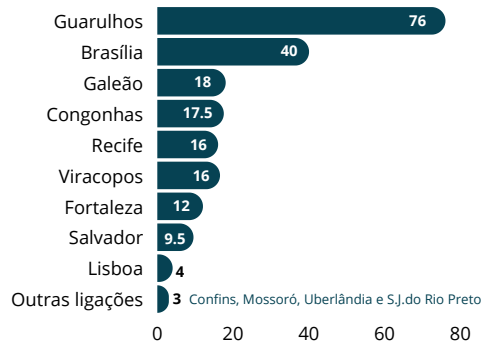

BOLETIM DE INTELIGÊNCIA DA EMPROTUR

Edição especial aéreo

N. #19 Janeiro 2022

MALHA AÉREA - DADOS ATUALIZADOS

FEVEREIRO 2022

PREVISÃO DE OFERTA* - Com mais de 1200 voos programados em fevereiro, o Aeroporto de Natal terá 14 rotas, com oferta de mais de 200 mil assentos considerando chegadas e partidas. Guarulhos responde pela maior disponibilidade de assentos, seguido por Brasília e Rio Galeão. Em comparação a Fevereiro de 2019, houve uma recuperação de 92% em relação ao número de voos (pousos e decolagens) e 96% em relação ao número de assentos ofertados.

AEROPORTO DE NATAL

QUANTIDADE DE VOOS
1.210

QUANTIDADE DE ASSENTOS
206mil

21
VOOS/DIA

FREQUÊNCIA MÉDIA DE CHEGADAS DIÁRIAS

(92% da oferta de 2019)

LIGAÇÕES E CIAS EM FEVEREIRO

Guarulhos	→	GOL	LATAM AIRLINES
Brasília	→	GOL	LATAM AIRLINES
Recife	→	Azul	
Rio Galeão	→	GOL	
Viracopos	→	Azul	
Salvador	→	GOL	
Congonhas	→	GOL	LATAM AIRLINES
Confins	→	GOL	Azul
Mossoró	→	Azul	
Fortaleza	→	LATAM AIRLINES	
Uberlândia	→	Azul	
S. J. do Rio Preto	→	Azul	
Lisboa	→	TAP AIRPORTUGAL	

DISTRIBUIÇÃO DE ASSENTOS (em mil)

Chegadas e partidas

MARKET SHARE % DAS CIAS EM FEV/2022

VAR % OFERTA DE VOOS VS FEV/2019

LATAM	26%
GOL	5%
AZUL	-18%
TAP	-25%

CHEGADAS DE CARNAVAL

no Aeroporto de Natal

O Carnaval é um dos principais feriados para o turismo nacional, portanto, sempre aguardado com muitas expectativas. Ademais, notícias de que Natal é um dos destinos mais buscados para esse período, traz uma excelente perspectiva, junto ao cancelamento dos carnavais mais tradicionais, que poderão resultar em redirecionamento da demanda. Confira abaixo os dados de oferta de voos nos dias que antecedem e durante o carnaval:

De 21/02/2022 à 28/02/2022

170 chegadas
29,5 mil assentos

Fim de semana de carnaval

(25/02 à 27/02)

67 chegadas
11,8 mil assentos

DISTRIBUIÇÃO DAS CHEGADAS DE CARNAVAL ENTRE AS PRINCIPAIS ORIGENS

SP*
50%

DF
13%