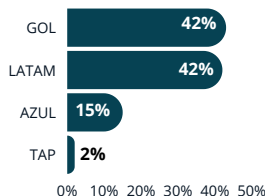

BOLETIM DE INTELIGÊNCIA DA EMPROTUR

Edição especial aéreo

N. #19 Janeiro 2022

MALHA AÉREA - DADOS ATUALIZADOS

FEVEREIRO 2022

PREVISÃO DE OFERTA* - Com mais de 1200 voos programados em fevereiro, o Aeroporto de Natal terá 14 rotas, com oferta de mais de 200 mil assentos considerando chegadas e partidas. Guarulhos responde pela maior disponibilidade de assentos, seguido por Brasília e Rio Galeão. Em comparação a Fevereiro de 2019, houve uma recuperação de 92% em relação ao número de voos (pousos e decolagens) e 96% em relação ao número de assentos ofertados.

AEROPORTO DE NATAL

QUANTIDADE DE VOOS
1.210

QUANTIDADE DE ASSENTOS
206mil

21
VOOS/DIA

FREQUÊNCIA MÉDIA DE CHEGADAS DIÁRIAS

(92% da oferta de 2019)

LIGAÇÕES E CIAS EM FEVEREIRO

Guarulhos	→	GOL	LATAM AIRLINES
Brasília	→	GOL	LATAM AIRLINES
Recife	→	Azul	
Rio Galeão	→	GOL	
Viracopos	→	Azul	
Salvador	→	GOL	
Congonhas	→	GOL	LATAM AIRLINES
Confins	→	GOL	Azul
Mossoró	→	Azul	
Fortaleza	→	LATAM AIRLINES	
Uberlândia	→	Azul	
S. J. do Rio Preto	→	Azul	
Lisboa	→	TAP AIRPORTUGAL	

DISTRIBUIÇÃO DE ASSENTOS (em mil)

Chegadas e partidas

MARKET SHARE % DAS CIAS EM FEV/2022

VAR % OFERTA DE VOOS VS FEV/2019

LATAM	26%
GOL	5%
AZUL	-18%
TAP	-25%

CHEGADAS DE CARNAVAL

no Aeroporto de Natal

O Carnaval é um dos principais feriados para o turismo nacional, portanto, sempre aguardado com muitas expectativas. Ademais, notícias de que Natal é um dos destinos mais buscados para esse período, traz uma excelente perspectiva, junto ao cancelamento dos carnavais mais tradicionais, que poderão resultar em redirecionamento da demanda. Confira abaixo os dados de oferta de voos nos dias que antecedem e durante o carnaval: