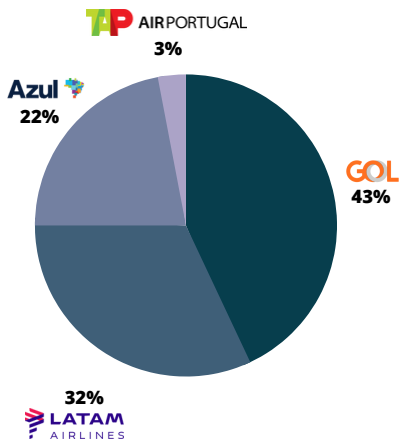

21 ligações

31 chegadas/dia

Fonte: ANAC

Natal	421	Guarulhos	→	LATAM AIRLINES	GOL
Natal	317	Recife	→	Azul	
Natal	197	Congonhas	→	LATAM AIRLINES	GOL
Natal	186	Brasília	→	LATAM AIRLINES	GOL
Natal	168	Rio Galeão	→	GOL	
Natal	122	Confins	→	GOL	Azul
Natal	120	Campinas	→	Azul	GOL
Natal	90	Fortaleza	→	LATAM AIRLINES	
Natal	72	Salvador	→	GOL	
Natal	42	Portugal	→	TAP AIRPORTUGAL	
Natal	31	Goiânia	→	GOL	Azul

Natal	27	Curitiba	→	GOL	Azul
Natal	25	Porto Alegre	→	GOL	
Natal	12	Foz do Iguaçu	→	Azul	GOL
Natal	8	F. de Noronha	→	Azul	
Natal	8	Mossoró	→	Azul	
Natal	8	Uberlândia	→	Azul	
Natal	8	Ribeirão Preto	→	Azul	
Natal	8	Buenos Aires	→	GOL	
Natal	8	S. J. do Rio Preto	→	Azul	
Natal	8	Cuiabá	→	Azul	

MALHA AÉREA

JANEIRO/2023

Market Share das Cias %* no RN em Janeiro 2023

*Em assentos

Em Janeiro, a **GOL** é a Cia que detém a maior fatia de assentos ofertados, com **43%**, seguida pela **LATAM**, com **32%**.