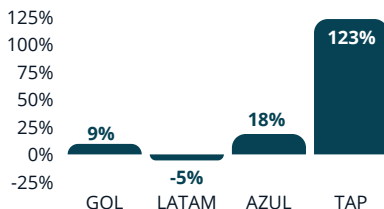

Natal	27	Curitiba	→	GOL	Azul
Natal	25	Porto Alegre	→	GOL	
Natal	12	Foz do Iguaçu	→	Azul	GOL
Natal	8	F. de Noronha	→	Azul	
Natal	8	Mossoró	→	Azul	
Natal	8	Uberlândia	→	Azul	
Natal	8	Ribeirão Preto	→	Azul	
Natal	8	Buenos Aires	→	GOL	
Natal	8	S. J. do Rio Preto	→	Azul	
Natal	8	Cuiabá	→	Azul	

MALHA AÉREA

JANEIRO/2023

Market Share das Cias %* no RN em Janeiro 2023

*Em assentos

Em Janeiro, a **GOL** é a Cia que detém a maior fatia de assentos ofertados, com **43%**, seguida pela **LATAM**, com **32%**.

Varição da oferta de assentos para o RN em relação a Janeiro de 2019

*Em assentos

Fonte: Emprotur | ANAC

A **TAP** é a Cia que teve a **maior variação na oferta de assentos no comparativo a janeiro de 2022**, apresentando um **crescimento de +123%**, seguida pela **Azul**, com **18%**.