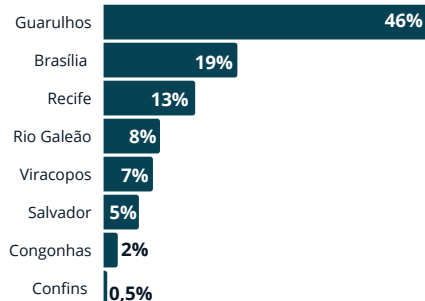

BOLETIM DE INTELIGÊNCIA DA EMPROTUR

Edição especial aéreo

N. #3 Junho 2021

FLUXO AÉREO RN

ABRIL 2021

QUANTIDADE DE PASSAGEIROS

62 MIL

509%

VS ABR 20

QUANTIDADE DE AERONAVES

599

375%

VS ABR 20

APROVEITAMENTO DE ASSENTOS

72%

-7%

VS ABR 20

A ligação com o aeroporto de Guarulhos representa 26% dos passageiros que embarcaram e desembarcaram no Aeroporto de Natal. Para ter acesso ao *report* completo [acesse aqui](#).

MALHA AÉREA

JUNHO/2021

Com 970 voos programados em Junho, o **Aeroporto Internacional de Natal** está **conectado a 8** aeroportos de 6 estados: **Guarulhos, Congonhas, Viracopos, Rio Galeão, Confins, Brasília, Salvador e Recife**. A malha alcança a recuperação de **91%** da oferta pré-pandemia. [Leia mais](#).

AEROPORTO DE NATAL

QUANTIDADE DE VOOS

970

QUANTIDADE DE ASSENTOS

162 Mil

A oferta de voos de Junho é 24% maior que o mês anterior, com 35% a mais de assentos.

91%

Da malha aérea total de JUNHO de 2019

LISTA DE AEROPOROS E CIAIS:

Guarulhos

GOL

Brasília

GOL

Recife

Azul

Rio Galeão

GOL

Viracopos

Azul

Salvador

GOL

Congonhas

GOL

Confins

Azul

DISTRIBUIÇÃO DE ASSENTOS:

0% 10% 20% 30% 40% 50%

Fonte: Anac