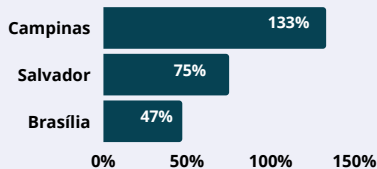

DESTAQUES NA RECUPERAÇÃO EM RELAÇÃO A 2019

AEROPORTO DE MOSSORÓ

QUANTIDADE DE VOOS
24

QUANTIDADE DE ASSENTOS
1,6 Mil

O Aeroporto de Mossoró terá frequência de 3 embarques e desembarques semanais na ligação com Recife.

PROJEÇÃO DE CHEGADAS DE VOOS AZUL LINHAS AÉREAS

		2021	JUL	AGO	SET	OUT
MOSSORÓ	✈️	ARACATI	14	13	13	13
MOSSORÓ	✈️	RECIFE	17	18	17	18
NATAL	✈️	CONFINS	18	5	4	5
NATAL	✈️	RECIFE	140	143	138	140
NATAL	✈️	S. J. DO RIO PRETO	5	4	4	5
NATAL	✈️	UBERLÂNDIA	5	4	4	5
NATAL	✈️	VIRACOPOS	35	36	34	36
			234	223	214	222
VARIAÇÃO % EM RELAÇÃO A 2019			-10%	15%	21%	10%

EMPRESA POTIGUAR DE PROMOÇÃO TURÍSTICA

INTELIGÊNCIA DA EMPROTUR - emproturbi@gmail.com

www.visiteriograndedonorte.com.br

@Visiteriograndedonorte

Emprotur - Empresa Potiguar de Promoção Turística