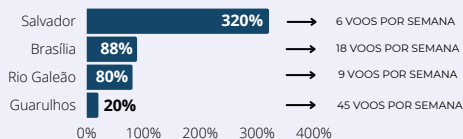

AUMENTOS SIGNIFICATIVOS DAS FREQUÊNCIAS DE VOOS

VS MAIO 21