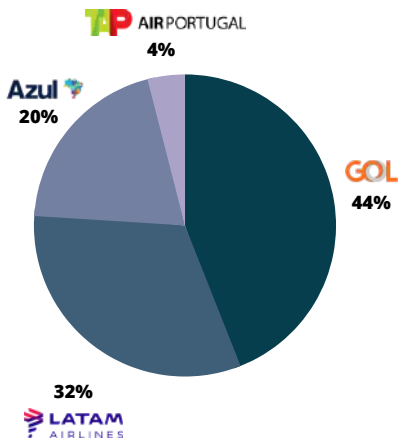

BOLETIM DE INTELIGÊNCIA DA EMPROTUR

N. #39 Dezembro 2022

Crédito: Giovanni Sérgio

MALHA AÉREA

DEZEMBRO/2022

Com 1.658 voos planejados para o mês de dezembro, o principal aeroporto do Estado do Rio Grande do Norte terá um total de 21 ligações, sendo 2 delas internacionais. **A novidade para esse mês é a ligação com Buenos Aires.** Além disso, **outras quatro rotas passam a ser operadas em dezembro: Foz do Iguaçu, S. J. do Rio Preto, Ribeirão Preto e Cuiabá.**

OFERTA PREVISTA (INBOUND E OUTBOUND) NO AEROPORTO DE NATAL

21 ligações

27 chegadas/dia

Fonte: ANAC

Natal	383	Guarulhos	→	LATAM AIRLINES	GOL	Natal	24	Porto Alegre	→	GOL
Natal	264	Recife	→	Azul		Natal	23	Curitiba	→	GOL Azul
Natal	160	Rio Galeão	→	GOL		Natal	10	F. de Noronha	→	Azul
Natal	151	Brasília	→	LATAM AIRLINES	GOL	Natal	10	Uberlândia	→	Azul
Natal	127	Congonhas	→	LATAM AIRLINES	GOL	Natal	8	Foz do Iguaçu	→	Azul GOL
Natal	116	Campinas	→	Azul	GOL	Natal	6	Mossoró	→	Azul
Natal	94	Confins	→	GOL	Azul	Natal	6	Buenos Aires	→	GOL
Natal	92	Fortaleza	→	LATAM AIRLINES		Natal	6	S. J. do Rio Preto	→	Azul
Natal	68	Salvador	→	GOL		Natal	5	Ribeirão Preto	→	Azul
Natal	46	Portugal	→	TAP AIR PORTUGAL		Natal	5	Cuiabá	→	Azul
Natal	28	Goiânia	→	GOL	Azul					

MALHA AÉREA

DEZEMBRO/2022

Market Share das Cias %* no RN em Dezembro 2022

*Em assentos

Varição da oferta de assentos para o RN em relação a Dezembro de 2019

*Em assentos

Em Dezembro, a GOL é a Cia que detém a maior fatia de assentos ofertados, com 44%, seguida pela LATAM, com 32%.

Fonte: Emprotur | ANAC

A Azul é a Cia que mais cresceu no comparativo com 2019 (+43%), seguida pela TAP, com 14%. Ambas as Cias seguem a tendência de crescimento já apresentada no mês de Novembro.

OFERTA PREVISTA (INBOUND E OUTBOUND) NO AEROPORTO DE MOSSORÓ