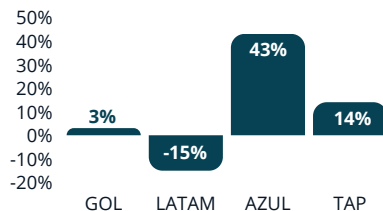

OFERTA PREVISTA (INBOUND E OUTBOUND) NO AEROPORTO DE NATAL

21 ligações

27 chegadas/dia

Fonte: ANAC

Natal	383	Guarulhos	→	LATAM AIRLINES	GOL	Natal	24	Porto Alegre	→	GOL
Natal	264	Recife	→	Azul		Natal	23	Curitiba	→	GOL Azul
Natal	160	Rio Galeão	→	GOL		Natal	10	F. de Noronha	→	Azul
Natal	151	Brasília	→	LATAM AIRLINES	GOL	Natal	10	Uberlândia	→	Azul
Natal	127	Congonhas	→	LATAM AIRLINES	GOL	Natal	8	Foz do Iguaçu	→	Azul GOL
Natal	116	Campinas	→	Azul	GOL	Natal	6	Mossoró	→	Azul
Natal	94	Confins	→	GOL	Azul	Natal	6	Buenos Aires	→	GOL
Natal	92	Fortaleza	→	LATAM AIRLINES		Natal	6	S. J. do Rio Preto	→	Azul
Natal	68	Salvador	→	GOL		Natal	5	Ribeirão Preto	→	Azul
Natal	46	Portugal	→	TAP AIR PORTUGAL		Natal	5	Cuiabá	→	Azul
Natal	28	Goiânia	→	GOL	Azul					

MALHA AÉREA

DEZEMBRO/2022

Market Share das Cias %* no RN em Dezembro 2022

*Em assentos

Varição da oferta de assentos para o RN em relação a Dezembro de 2019

*Em assentos

Em Dezembro, a GOL é a Cia que detém a maior fatia de assentos ofertados, com 44%, seguida pela LATAM, com 32%.

Fonte: Emprotur | ANAC

A Azul é a Cia que mais cresceu no comparativo com 2019 (+43%), seguida pela TAP, com 14%. Ambas as Cias seguem a tendência de crescimento já apresentada no mês de Novembro.

OFERTA PREVISTA (INBOUND E OUTBOUND) NO AEROPORTO DE MOSSORÓ